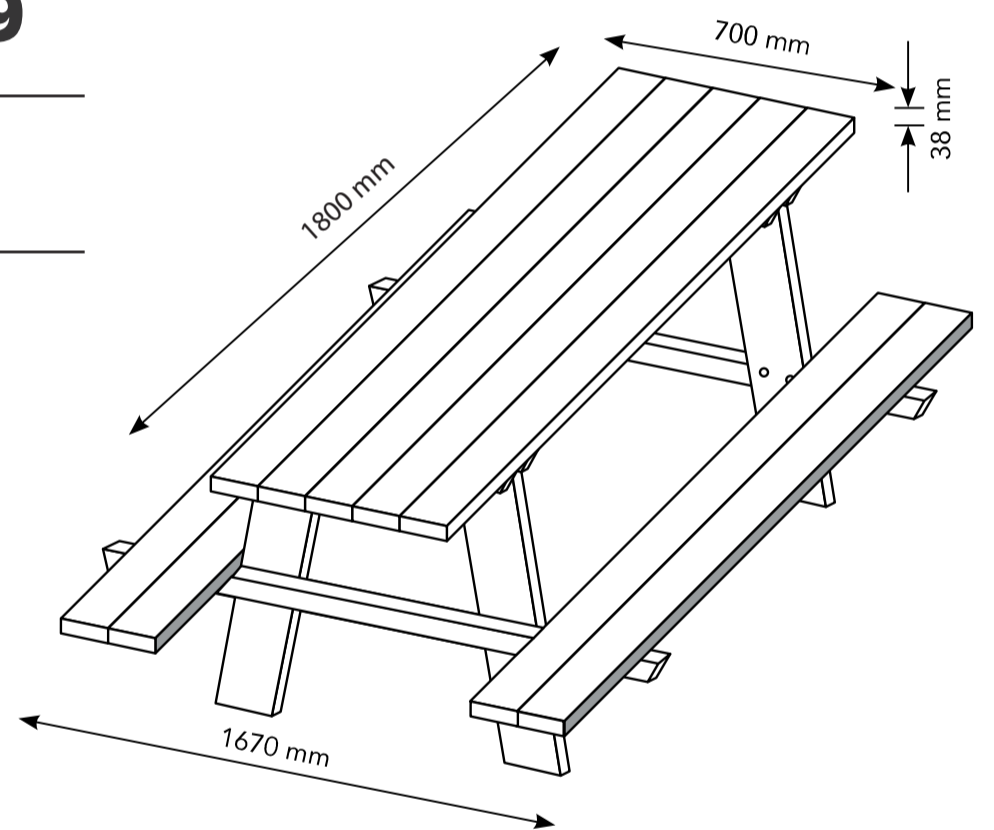

PIKNIKULAUD 180

Puidu liik

Mänd

Kirjeldus

Survemeetodil impregneeritud

Lauaplaat: **38 x 700 x 1800 mm**

Montaaž: **Kruvitud**

Mõõtmed

1670 x 1800 mm

EAN

8716975004579

Sertifikaat

FSC

DBG Timber & Stone OÜ
Vana Tartu mnt 18, Järveküla, Tallinn
+372 509 2402, info@dbgtimber.ee

NORDIC[®]
TIMBER PRODUCTS